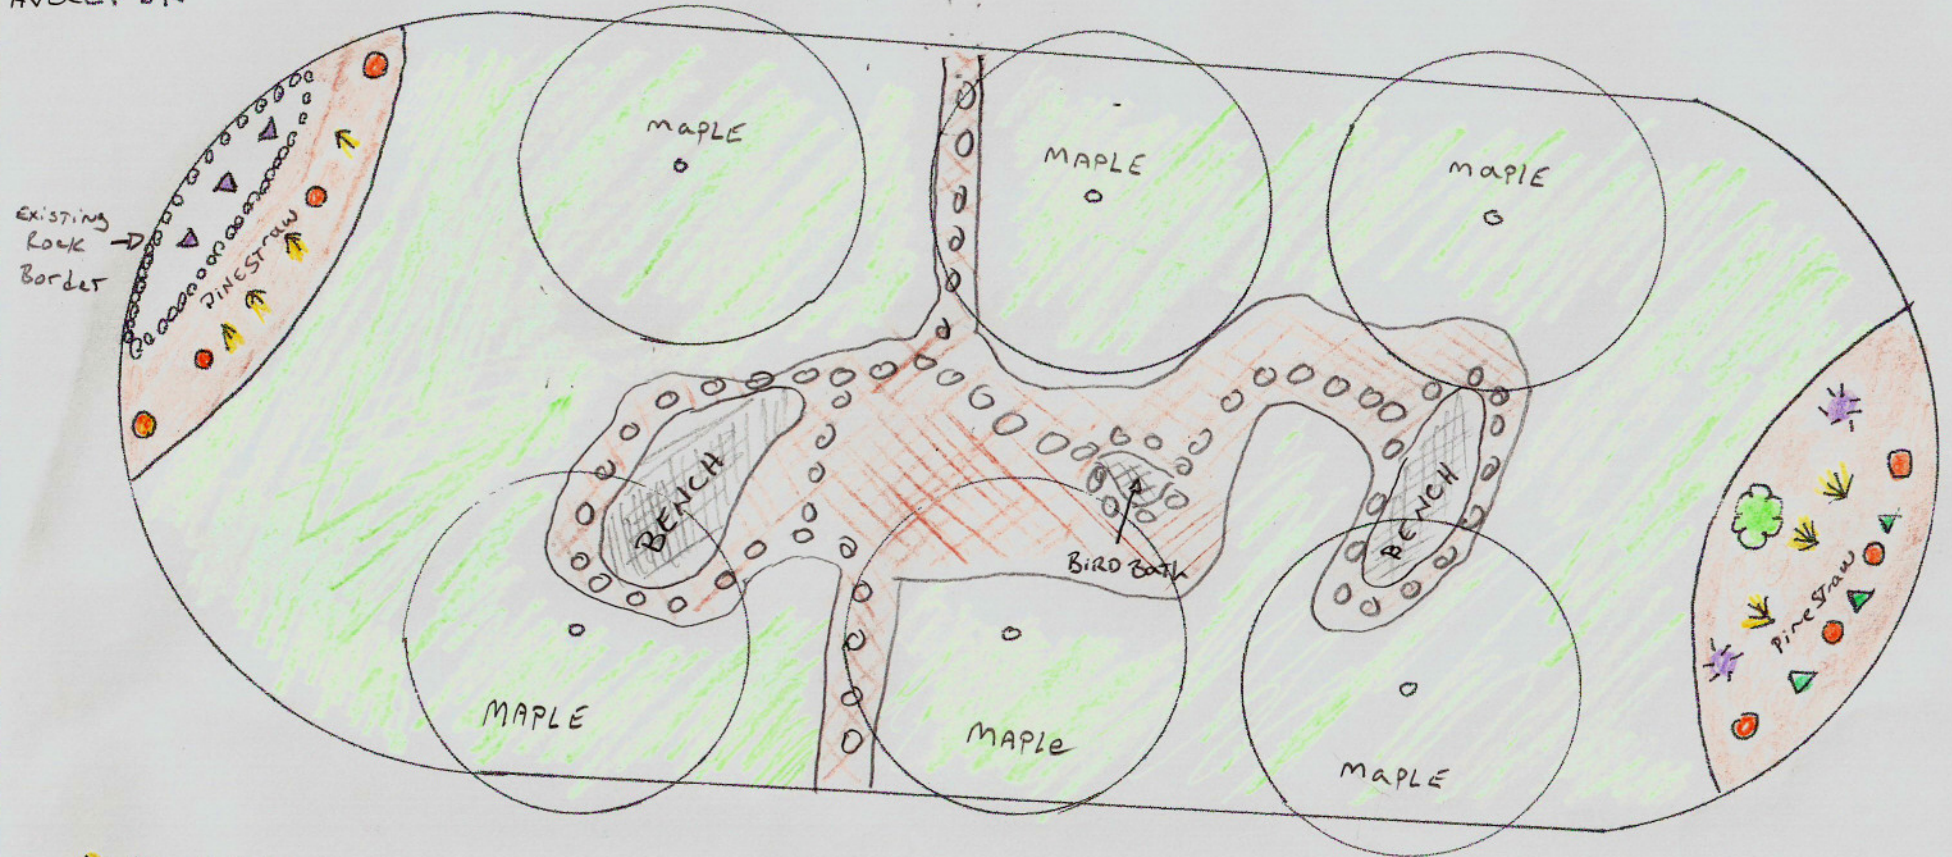

AVOCET DR

-  Black EYED Susan
-  LANTANA
-  Wave Petunia

-  DayLillies
-  Ornamental Grass
-  Canna Lillie
-  Sweet POTATO vine
-  Lantana

*Handwritten signature*